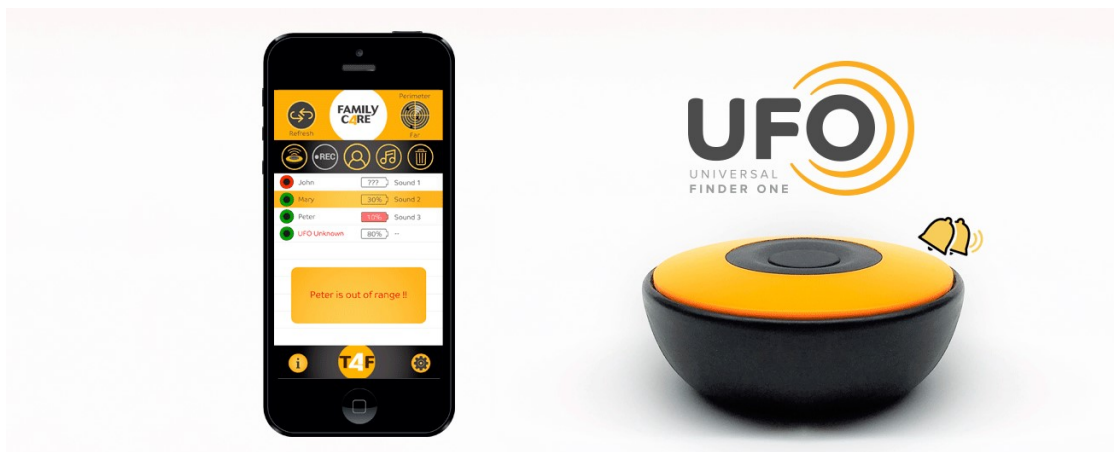

## The Box One4ALL

Přístroj malých rozměrů vybavený snímači umožňujícími získávat a analyzovat informace z okolí a předávat je uživatelům prostřednictvím jejich chytrého telefonu.

Přístroj umožňuje:

- **Čtení barev**

- **Rozpoznávání předmětů a značení NFC:**

Umožňuje v několika vteřinách označit jakýkoli typ předmětu, identifikovat předměty jednotlivých členů rodiny, zaznamenávat pokyny k používání nebo třeba počáteční a konečné datum doby užívání léku a jeho dávkování, obsah sklenice nebo balíčku mražených potravin, v práci pak umožňuje identifikovat složky, CD a další předměty.

- **Detekce zdroje světla a jeho intenzity**

- **Orientace: Kompas**

- **Funkce vodováhy**

- **Záložní zdroj:** pohotovostní nabíječka pro chytrý telefon uživatele

**Další informace najdete na:** <http://www.tech4freedom.net/box/>

## UFO, Universal Finder One

Malé zařízení napojené na Váš chytrý telefon Vám umožňuje lokalizovat lidi, vytvářet hrací plochy, identifikovat místa a vůbec poprvé také vytvářet řešení na míru přesně podle Vašich potřeb, a to na pouhých tři kliknutí.