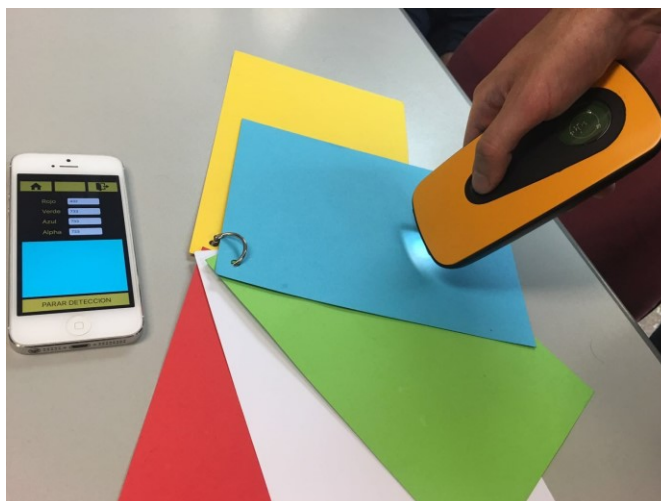

*V prezentaci ukážeme mimo jiné, jak mohou lidé se zrakovým postižením podle svých potřeb využívat jednu aplikaci k různým účelům. Kromě jiného mohou získat informace o teplotě či vlhkosti vzduchu, popsat objekty pomocí NFC štítků či vyznačit nějakou oblast, kupříkladu hřiště.*

## The Box One4ALL

Přístroj malých rozměrů vybavený snímači umožňujícími získávat a analyzovat informace z okolí a předávat je uživatelům prostřednictvím jejich chytrého telefonu.

Přístroj umožňuje:

- **Čtení barev**