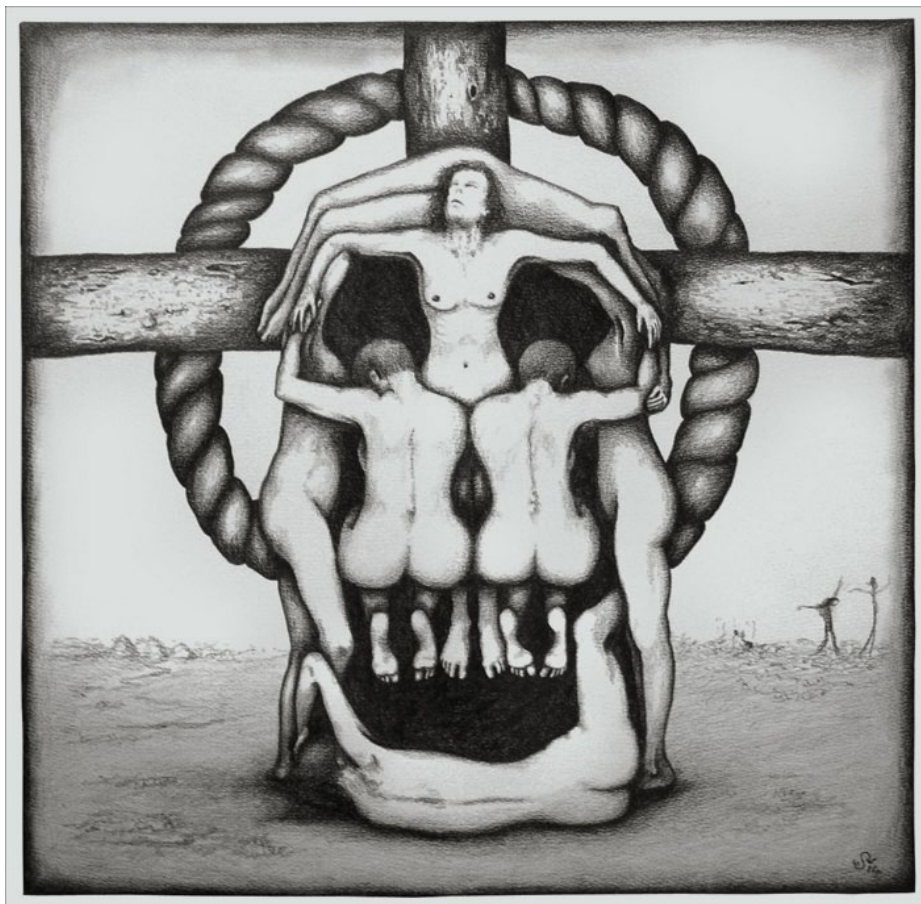

drifting

DÍLO Č. 18
DEL RISCO CRISTIAN
DRIFTING
MALBA 50 x 50 cm
2014
VYVOLÁVACÍ CENA: 3 000,- Kč
BĚŽNÁ PRODEJNÍ CENA: 6 500,- Kč

DÍLO Č. 19
DEL RISCO CRISTIAN
SESOSTRIS 01
MALBA 75 x 50 cm
2014
VYVOLÁVACÍ CENA: 4 000,- Kč
BĚŽNÁ PRODEJNÍ CENA: 8 000,- Kč

DÍLO Č. 20
DEL RISCO CRISTIAN
SESOSTRIS 02
MALBA 75 x 50 cm
2014
VYVOLÁVACÍ CENA: 4 000,- Kč
BĚŽNÁ PRODEJNÍ CENA: 8 000,- Kč

DÍLO Č. 21
DOHNAL MARTIN SAUSAGE
LA MORTE
KRESBA TUŽKOU 61 x 60 cm (NEZARÁMOVANÁ)
2014
VYVOLÁVACÍ CENA: 8 900,- Kč
BĚŽNÁ PRODEJNÍ CENA: 15 000,- Kč