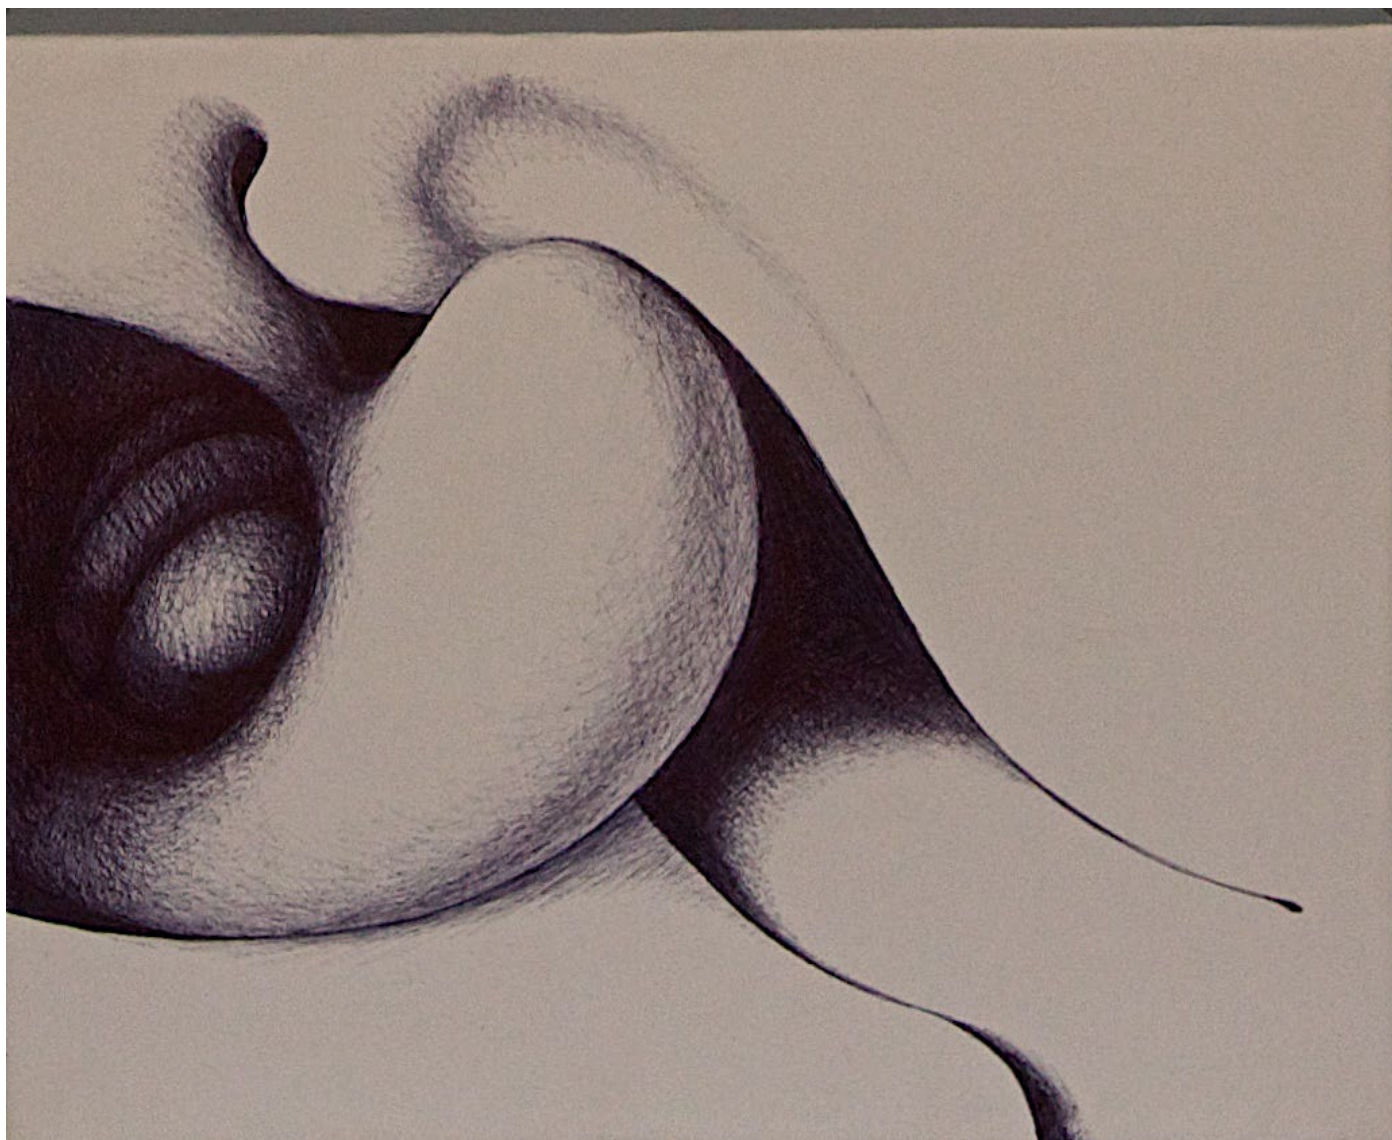

DÍLO Č. 39
HLUBUČKOVÁ SILVIE
JIZERA V ZIMĚ
MALBA 40 x 50 cm
OLEJ-LEPENKA
2012
VYVOLÁVACÍ CENA: 9 000,- Kč
BĚŽNÁ PRODEJNÍ CENA: 20 000,- Kč

DÍLO Č. 40
KAZDA FILIP
BEZ NÁZVU 01
KRESBA PROPISKOU 26 x 31 cm
2009
VYVOLÁVACÍ CENA: 5 000,- Kč
BĚŽNÁ PRODEJNÍ CENA: 9 000,- Kč