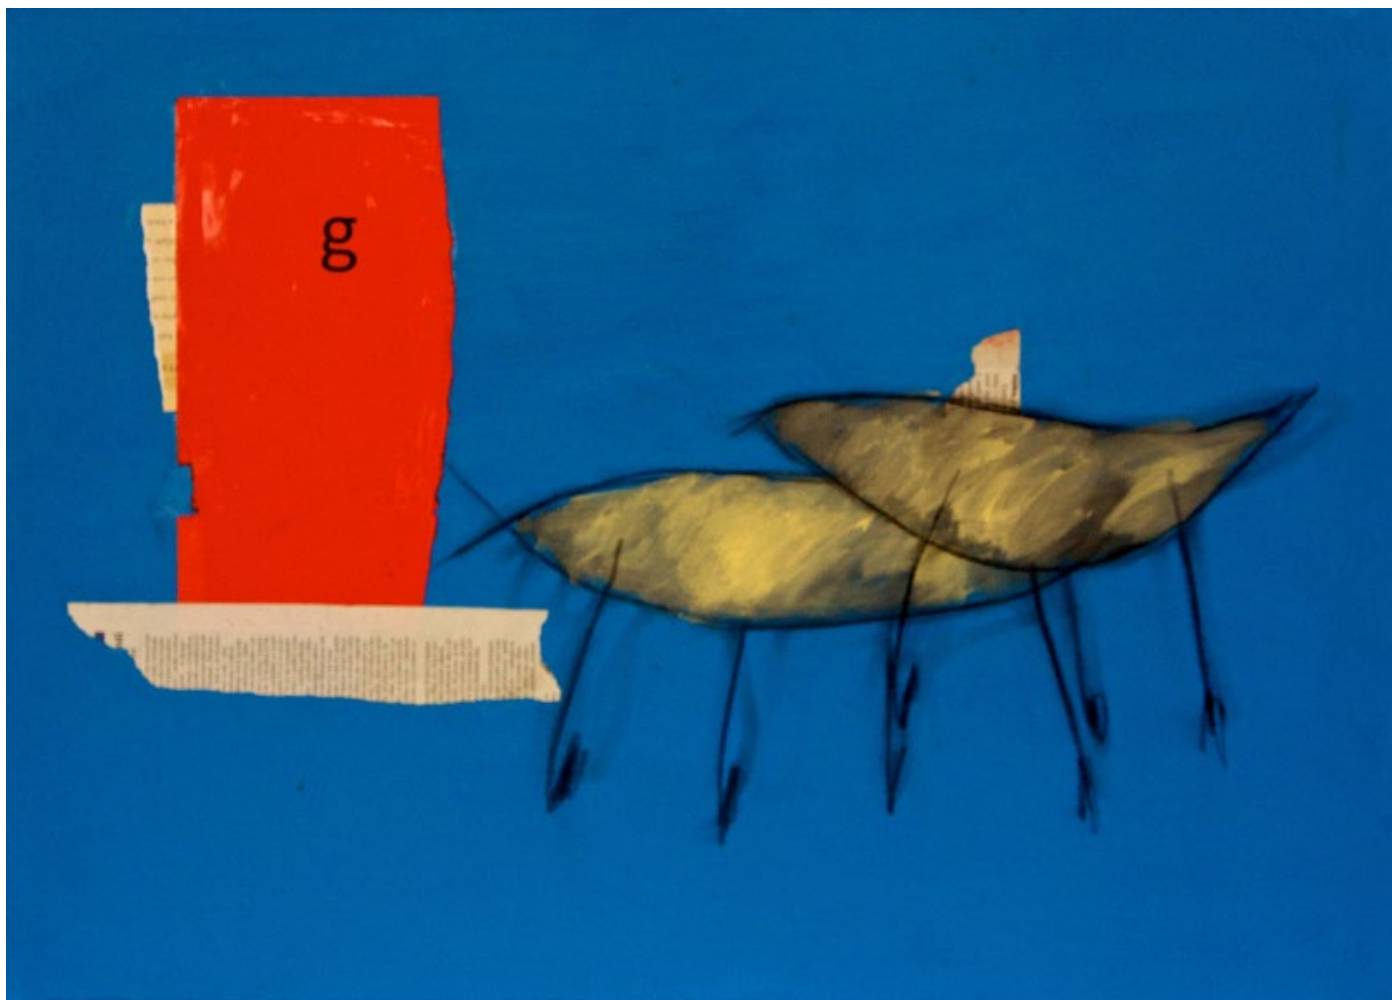

drifting

DÍLO Č. 18
DEL RISCO CRISTIAN
DRIFTING
MALBA 50 x 50 cm
2014
VYVOLÁVACÍ CENA: 3 000,- Kč
BĚŽNÁ PRODEJNÍ CENA: 6 500,- Kč

DÍLO Č. 19
DEL RISCO CRISTIAN
SESOSTRIS 01
MALBA 75 x 50 cm
2014
VYVOLÁVACÍ CENA: 4 000,- Kč
BĚŽNÁ PRODEJNÍ CENA: 8 000,- Kč