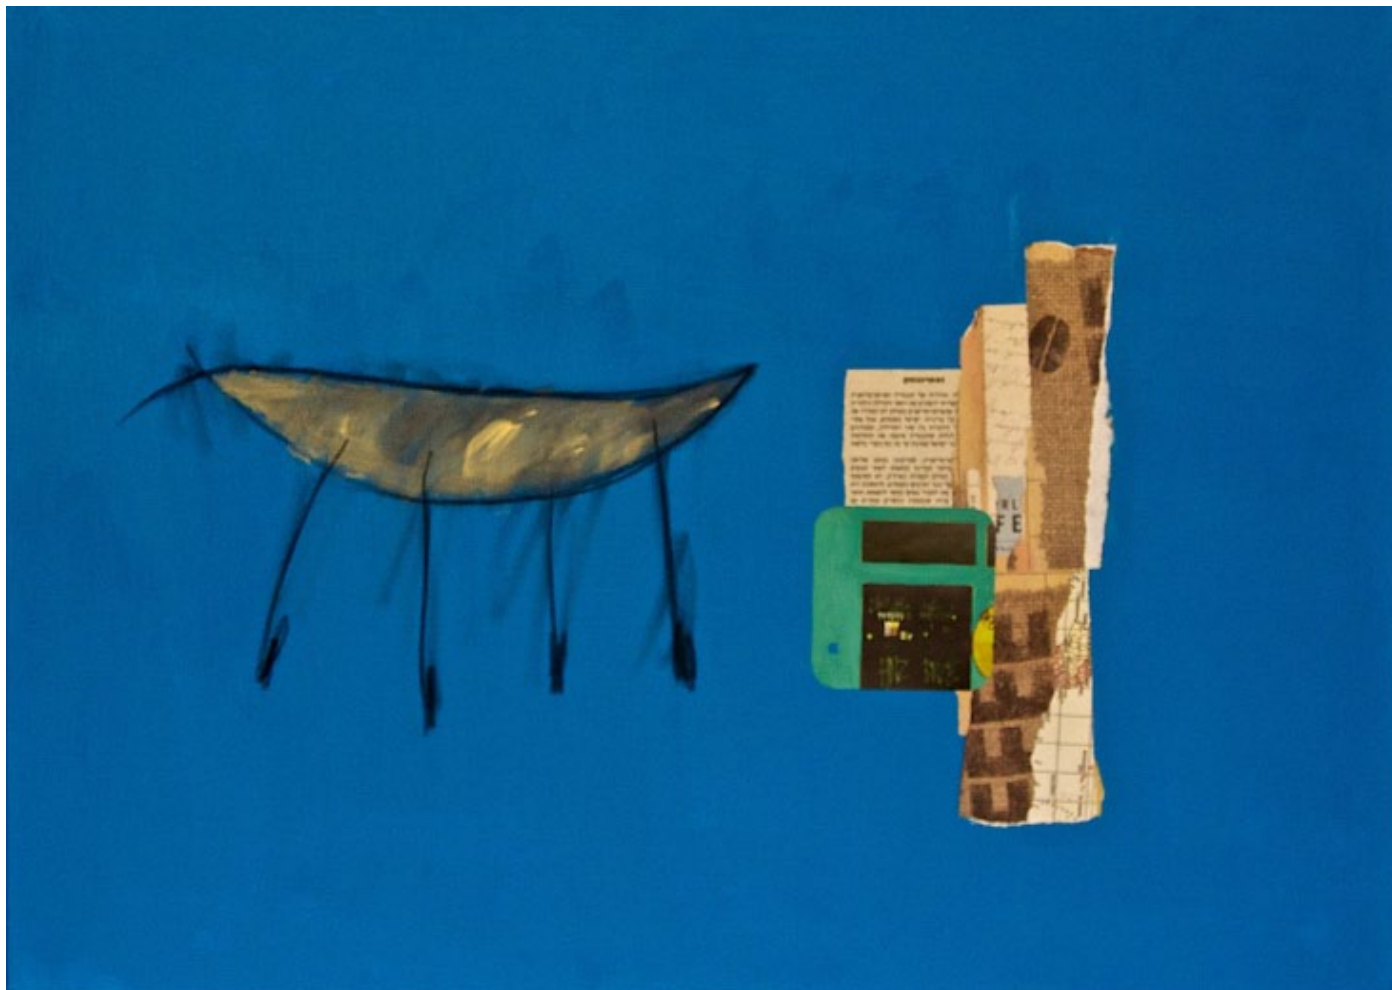

drifting

DÍLO Č. 18
DEL RISCO CRISTIAN
DRIFTING
MALBA 50 x 50 cm
2014
VYVOLÁVACÍ CENA: 3 000,- Kč
BĚŽNÁ PRODEJNÍ CENA: 6 500,- Kč

DÍLO Č. 19
DEL RISCO CRISTIAN
SESOSTRIS 01
MALBA 75 x 50 cm
2014
VYVOLÁVACÍ CENA: 4 000,- Kč
BĚŽNÁ PRODEJNÍ CENA: 8 000,- Kč