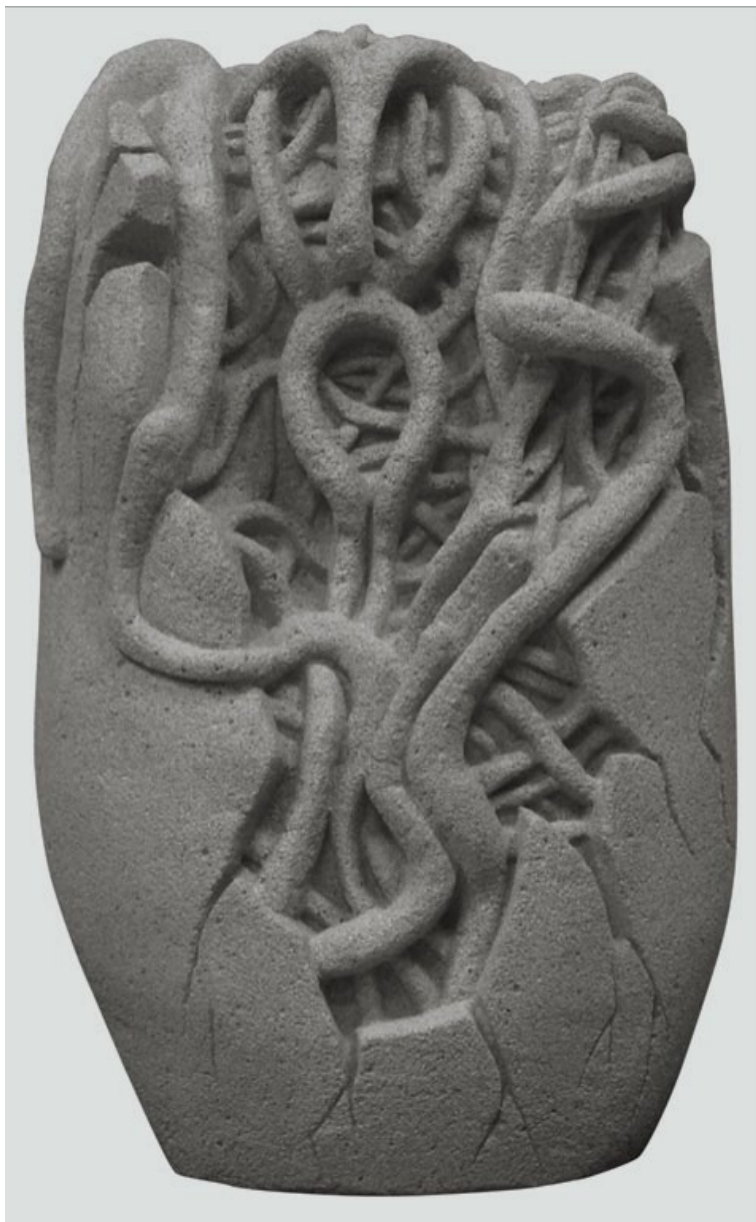

DÍLO Č. 23
DOHNAL MARTIN SAUSAGE
DĚJINY MYŠLENKY (TĚKAVOST)
KRESBA TUŽKOU 61 x 60 cm (NEZARÁMOVANÁ)
2013
VYVOLÁVACÍ CENA: 6 900,- Kč
BĚŽNÁ PRODEJNÍ CENA: 13 000,- Kč

DÍLO Č. 25
DOHNAL MARTIN SAUSAGE
PŘETRHANÝ VZTAH
SKULPTURA Z YTONGU VÝŠKA cca 60 cm
2010
VYVOLÁVACÍ CENA: 9 900,-Kč
BĚŽNÁ PRODEJNÍ CENA: 20 000,- Kč