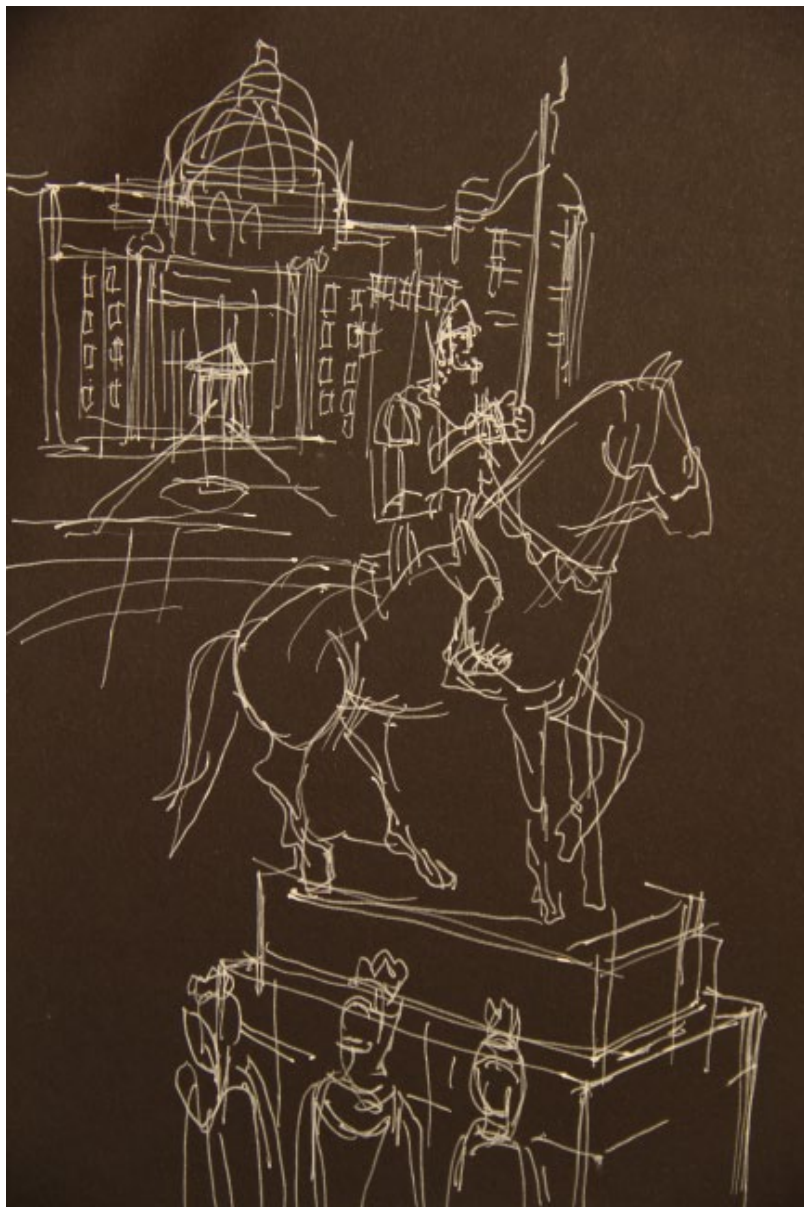

DÍLO Č. 52

JAN PFEIFFER

VŠE PŘICHÁZÍ ZE TMY 1/

EVERYTHING COMES FROM THE DARKNESS 1

KRESBA POSLEPU/

ČERNÝ PAPÍR, GEL A4 (NEZARÁMOVANÁ)

2009 – 2014

VYVOLÁVACÍ CENA: 1 000,- Kč

BĚŽNÁ PRODEJNÍ CENA: 3 000,- Kč